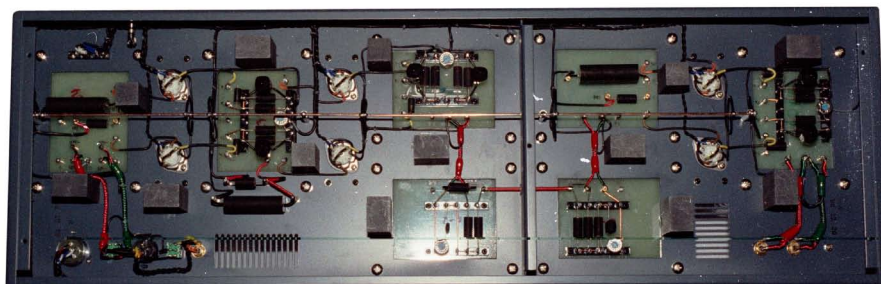

## PREAMPLIFICATORE PHONO TEA-9501PCS

Amplificatore phono  
mono per testine  
moving-coil ad alta e  
bassa uscita.

Il migliore  
amplificatore per  
testine moving-coil al  
mondo.

In questa coppia di amplificatori mono tutti gli stadi sono push-pull accoppiati a trasformatore; vengono realizzati nuclei ultra large in Super Permalloy, sono già previsti i trasformatori step-up MC e la RIAA è implementata con la tipologia LC.

Si è di fronte alla più grande impresa Audio Tekne nel campo dei pre phono. Le caratteristiche tecniche e la qualità del materiale parlano da soli. Non ci si lasci ingannare dalle dimensioni, poiché esse non sono un tentativo di impressionare il cliente, ma il risultato della ricerca più estrema, senza nessuna limitazione. Il TEA-9501 può essere considerato senza presunzione il miglior pre phono al mondo. Questo amplificatore mono va usato solo in combinazione con il TFA-9501 in quanto l'alimentazione viene trasmessa dal TFA-9501.

### Caratteristiche Tecniche

**Ingressi:** Phono solo per MC alta o bassa uscita

**Livello massimo in Ingresso:** Phono Low 25mVrms; High 85mVrms

**Livello di Uscita:** 1,6Vrms (std); 13Vrms (max)

Bilanciato (XLR) & Sbilanciato (RCA)

**RIAA:** +/- 1,5dB (30Hz...15kHz)

**Alimentazione:** dal TFA-9501

**Dimensioni:** L75,0\*A22,5\*P24,0 cm

**Peso:** 63 Kg cadauno