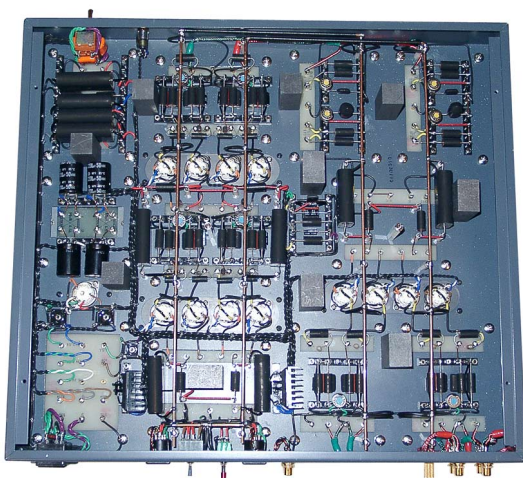

PREAMPLIFICATORE PHONO TEA-8695

Preamplicatore phono
per testine moving-coil
con trasformatore
step-up per MC,
trasformatori ultra
large in Super
Permalloy.

Questo preamplicatore phono inserito in qualsiasi contesto vi darà la dimostrazione di quanto, un prodotto ben riuscito, riesca a cogliere tutti i particolari incisi nel vs. vinile. L'evento originale sarà in casa vostra. Vi consigliamo di utilizzare il phono TEA-8695 in combinazione con il preamplicatore TFA-8695.

Caratteristiche Tecniche

Ingressi: Phono solo per MC alta o bassa uscita

Livello massimo in Ingresso: Phono Low 25mVrms; High 85mVrms

Livello di Uscita: 1,6Vrms (std); 11Vrms (max)

Bilanciato (XLR) & Sbilanciato (RCA)

RIAA: +/- 1,5dB (30Hz...15kHz)

Consumo: 70VA

Alimentazione: AC 230V, 50/60Hz

Dimensioni: L46,0*A17,0*P41,0 cm

Peso: 43,5 Kg