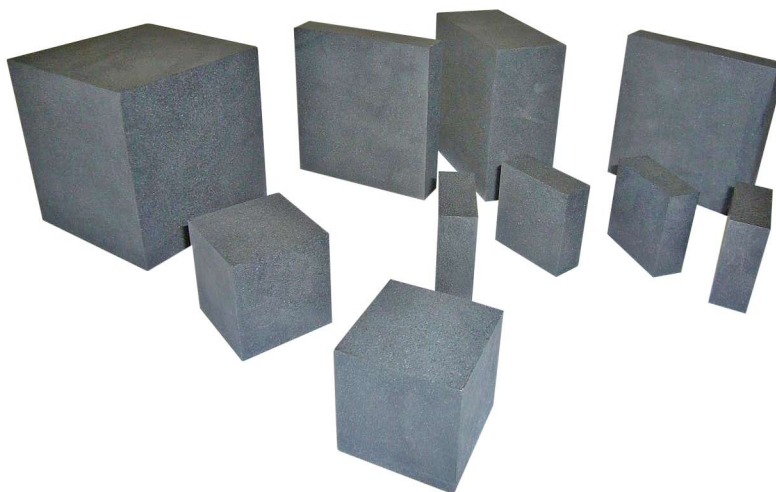

ACCESSORI

CARBON BLOCK

Disaccoppiatore
anti vibrazioni
in carbon block.

Caratteristiche Tecniche

Blocchetti e lastre in varie misure

50 x 50 x 20 mm

100 x 50 x 20 mm

50 x 50 x 50 mm

100 x 100 x 20 mm

100 x 150 x 20 mm

100 x 100 x 50 mm

100 x 100 x 100 mm