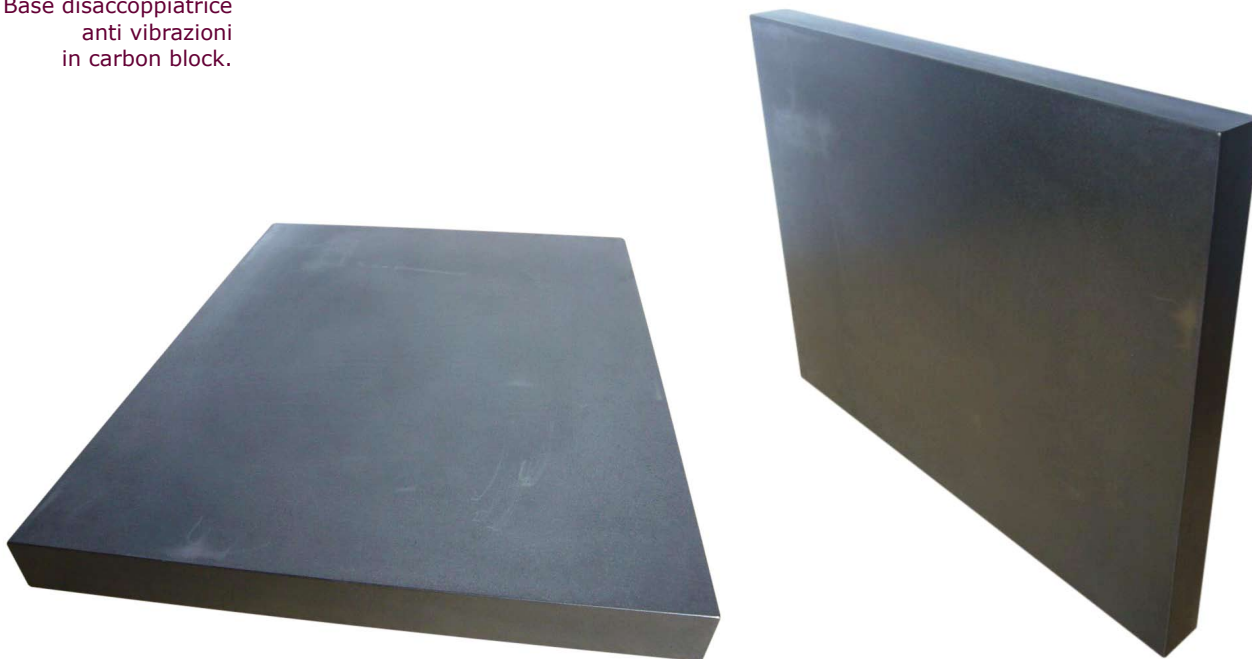

ACCESSORI

CARBON BLOCK

Base disaccoppiatrice
anti vibrazioni
in carbon block.

Caratteristiche Tecniche

Blocchetti e lastre in varie misure
450 x 350 x 35 mm
500 x 400 x 35 mm